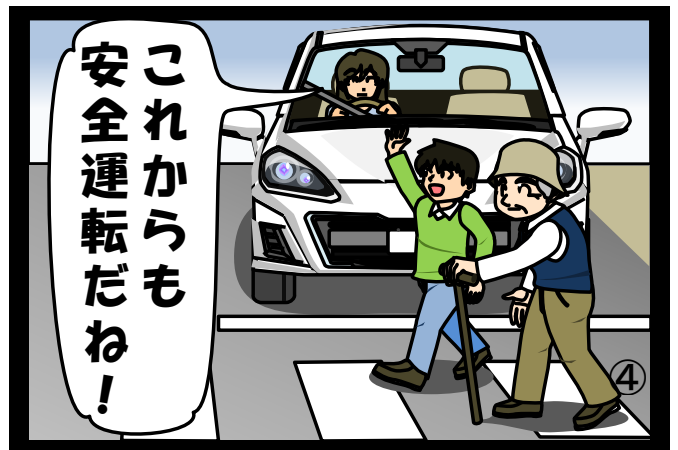

令和4年度 交通安全「互いに守る 思いやり」県民運動 実施要綱

運動の重点

- 1 運転者の基本ルール遵守徹底
- 2 高齢者と子どもの交通事故防止
- 3 飲酒運転の撲滅
- 4 自転車利用時の交通事故防止

横断歩道では歩行者が最優先！

「渡ります」止まったやさしさに「ありがとう」

① 横断者は、横断の意思を伝えよう

② 運転者は、必ず止まって横断をうながそう

③ 横断者は、感謝の気持ちを伝えよう

④ 「交通安全ありがとう運動」推進中！

主唱 山形県交通安全対策協議会

目 的

県民一人ひとりが、最も基本的な「交通ルールの遵守」を常に意識し、交通マナーを向上させることによって交通事故の防止を図り、「交通事故のない安全・安心な山形県」を目指す。

運動の重点と推進事項

1 運転者の基本ルール遵守徹底

※ 横断歩道付近では、横断する歩行者や自転車がいないか確認し、いた場合は、必ず止まって安全に渡らせましょう

- 一時停止交差点では、しっかり止まってはっきり安全確認をしましょう
- 追突事故を起さないため、前車が急停止しても事故を避けられる車間距離を保ちましょう
- 後部座席を含めた全員のシートベルト（6歳未満の幼児等はチャイルドシート）着用を確認しましょう

2 高齢者と子どもの交通事故防止

※ 道路を横断する時は、手を上げて横断する意思を伝え、横断開始時と横断中の二度確認を徹底し、止まってくれた車には、お辞儀等で「ありがとう」の感謝の気持ちを伝えましょう

- 夕方からの外出時は、明るい色の衣服とピカピカ光る夜光反射材を身に着けましょう
- 運転者は、夕方は早めにライトを点灯し、ハイビームを適正かつ積極的に活用しましょう
- 視力や体力、判断力の低下など、安全運転に不安がある場合は、運転免許を自主的に返納しましょう
- 交通事故防止に向け、セーフティ・サポートカーS（略称:サポカーS）の普及を図りましょう