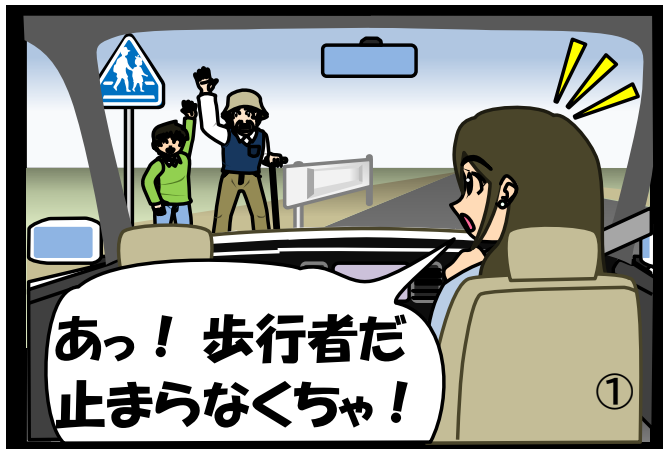

令和4年度 交通安全「互いに守る 思いやり」県民運動 実施要綱

運動の重点

- 1 運転者の基本ルール遵守徹底
- 2 高齢者と子どもの交通事故防止
- 3 飲酒運転の撲滅
- 4 自転車利用時の交通事故防止

横断歩道では歩行者が最優先！

「渡ります」止まったやさしさに「ありがとう」

① 横断者は、横断の意思を伝えよう

② 運転者は、必ず止まって横断をうながそう

③ 横断者は、感謝の気持ちを伝えよう

④ 「交通安全ありがとう運動」推進中！

主唱 山形県交通安全対策協議会

目 的

県民一人ひとりが、最も基本的な「交通ルールの遵守」を常に意識し、交通マナーを向上させることによって交通事故の防止を図り、「交通事故のない安全・安心な山形県」を目指す。

運動の重点と推進事項

1 運転者の基本ルール遵守徹底

※ 横断歩道付近では、横断する歩行者や自転車がいないか確認し、いた場合は、必ず止まって安全に渡らせましょう

- 一時停止交差点では、しっかり止まってはっきり安全確認をしましょう
- 追突事故を起さないため、前車が急停止しても事故を避けられる車間距離を保ちましょう
- 後部座席を含めた全員のシートベルト（6歳未満の幼児等はチャイルドシート）着用を確認しましょう

2 高齢者と子どもの交通事故防止

※ 道路を横断する時は、手を上げて横断する意思を伝え、横断開始時と横断中の二度確認を徹底し、止まってくれた車には、お辞儀等で「ありがとう」の感謝の気持ちを伝えましょう

- 夕方からの外出時は、明るい色の衣服とピカピカ光る夜光反射材を身に着けましょう
- 運転者は、夕方は早めにライトを点灯し、ハイビームを適正かつ積極的に活用しましょう
- 視力や体力、判断力の低下など、安全運転に不安がある場合は、運転免許を自主的に返納しましょう
- 交通事故防止に向け、セーフティ・サポートカーS（略称:サポカーS）の普及を図りましょう