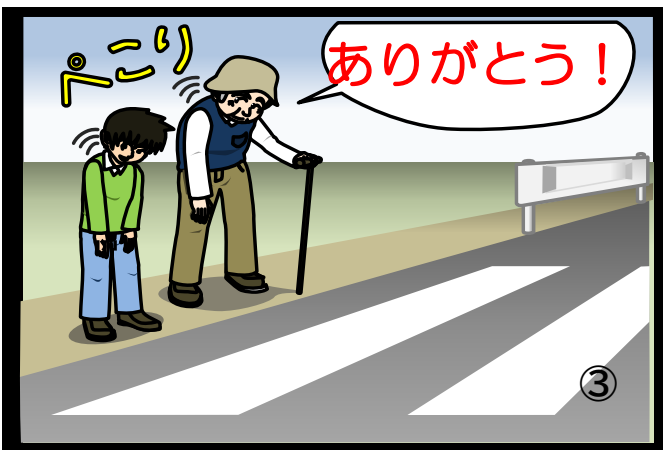

令和4年度 交通安全「互いに守る 思いやり」県民運動 実施要綱

運動の重点

- 1 運転者の基本ルール遵守徹底
- 2 高齢者と子どもの交通事故防止
- 3 飲酒運転の撲滅
- 4 自転車利用時の交通事故防止

横断歩道では歩行者が最優先！

「渡ります」止まったやさしさに「ありがとう」

① 横断者は、横断の意思を伝えよう

② 運転者は、必ず止まって横断をうながそう

③ 横断者は、感謝の気持ちを伝えよう

④ 「交通安全ありがとう運動」推進中！

主唱 山形県交通安全対策協議会

目 的

県民一人ひとりが、最も基本的な「交通ルールの遵守」を常に意識し、交通マナーを向上させることによって交通事故の防止を図り、「交通事故のない安全・安心な山形県」を目指す。

運動の重点と推進事項

1 運転者の基本ルール遵守徹底

※ 横断歩道付近では、横断する歩行者や自転車がいないか確認し、いた場合は、必ず止まって安全に渡らせましょう

- 一時停止交差点では、しっかり止まってはっきり安全確認をしましょう
- 追突事故を起さないため、前車が急停止しても事故を避けられる車間距離を保ちましょう
- 後部座席を含めた全員のシートベルト（6歳未満の幼児等はチャイルドシート）着用を確認しましょう

2 高齢者と子どもの交通事故防止

※ 道路を横断する時は、手を上げて横断する意思を伝え、横断開始時と横断中の二度確認を徹底し、止まってくれた車には、お辞儀等で「ありがとう」の感謝の気持ちを伝えましょう

- 夕方からの外出時は、明るい色の衣服とピカピカ光る夜光反射材を身に着けましょう
- 運転者は、夕方は早めにライトを点灯し、ハイビームを適正かつ積極的に活用しましょう
- 視力や体力、判断力の低下など、安全運転に不安がある場合は、運転免許を自主的に返納しましょう
- 交通事故防止に向け、セーフティ・サポートカーS（略称:サポカーS）の普及を図りましょう